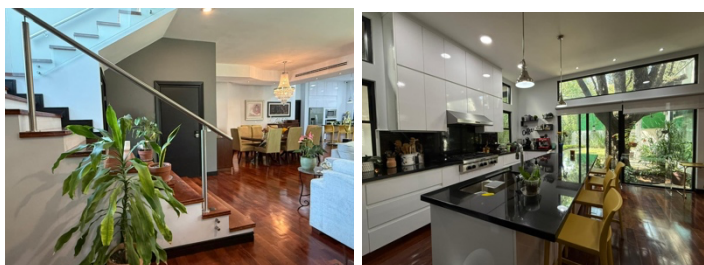

CV Valle Alto

VENTA: $22'200,000 MXN

INFORMACION DEL INMUEBLE

VENTA

TIPO: Casa Residencial

CARACTERISTICAS: Esta amplia y cómoda residencia de 455 m² con hermosas vistas se encuentra en el interior del exclusivo sector Bosques de Valle Alto, un tranquilo Fraccionamiento el cual cuenta con acceso controlado, barda perimetral, caseta y servicio de vigilancia (24 hrs/7 días). El parque cuenta con una gran área verde con bancas de descanso, juegos infantiles. En una excelente ubicación muy cerca de la zona comercial Esfera en Carretera Nacional.

CLAVE: CV

3 DORMITORIOS

4 BAÑOS COMPLETOS
1 MEDIO BAÑO

AREA CONSTRUIDA: 455 m²

AREA DE TERRENO: 501 m²

UBICACIÓN

Monterrey, Nuevo León

COLONIA: Valle Alto

CODIGO POSTAL : 64989

INFORMACIÓN ADICIONAL

Niveles Construidos: 2

Espacio para autos techado: 3

Comedor: ☒

Jardín amplio: ☒

Estancia: ☒

Cocina: ☒

Área de asador: ☒

Sala: ☒

Comentarios: 2 niveles, cochera para 3 autos, 3 recámaras con baño vestidor, estancia, sala, comedor, cocina, lavandería, cuarto de servicio, recámara o cuarto polivalente en planta baja con baño completo, amplio jardín, área de asador. Acabados de lujo y equipada: incluye cocina integral, electrodomésticos, carpintería en vestidores, cancelas y barandales de cristal templado.

Amenidades : Parque, Centros Comerciales, Escuela, Restaurantes, Supermercado, Servicio comida rápida y Gasolinera.