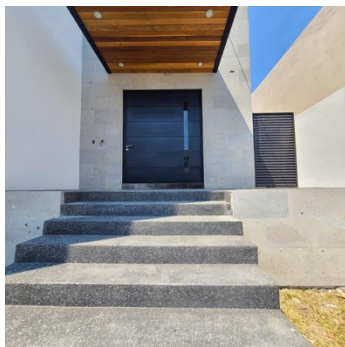

CV-RM Carolco Residencial

VENTA: \$12'970,000 MXN

INFORMACION DEL INMUEBLE

VENTA

TIPO: Casa Residencial

CARACTERISTICAS: Esta moderna residencia de 414 m² se encuentra en la colonia Carolco Residencial, el cual cuenta con acceso controlado, barda perimetral, caseta y servicio de vigilancia (24 hrs/7 días). Esta privada se encuentra ubicada en una tranquila zona en la carretera nacional rodeado de áreas naturales muy cerca de todo. A escasos 10 minutos de los centros comerciales Esfera City Center, Pueblo Serena y la zona comercial de La Rioja.

Acabados de lujo:

Comedor:

Comentarios : 2 niveles, cochera para 3 autos, sala, comedor, cocina, jardín, cuarto de servicio, 3 recámaras con baño vestidor, estancia, lavandería, cuarto de servicio, acabados de lujo y equipada! Pisos de mármol en áreas comunes, cocina integral, carpintería en vestidores, cancelas y barandales de cristal templado, preparación para paneles solares, iluminación led.